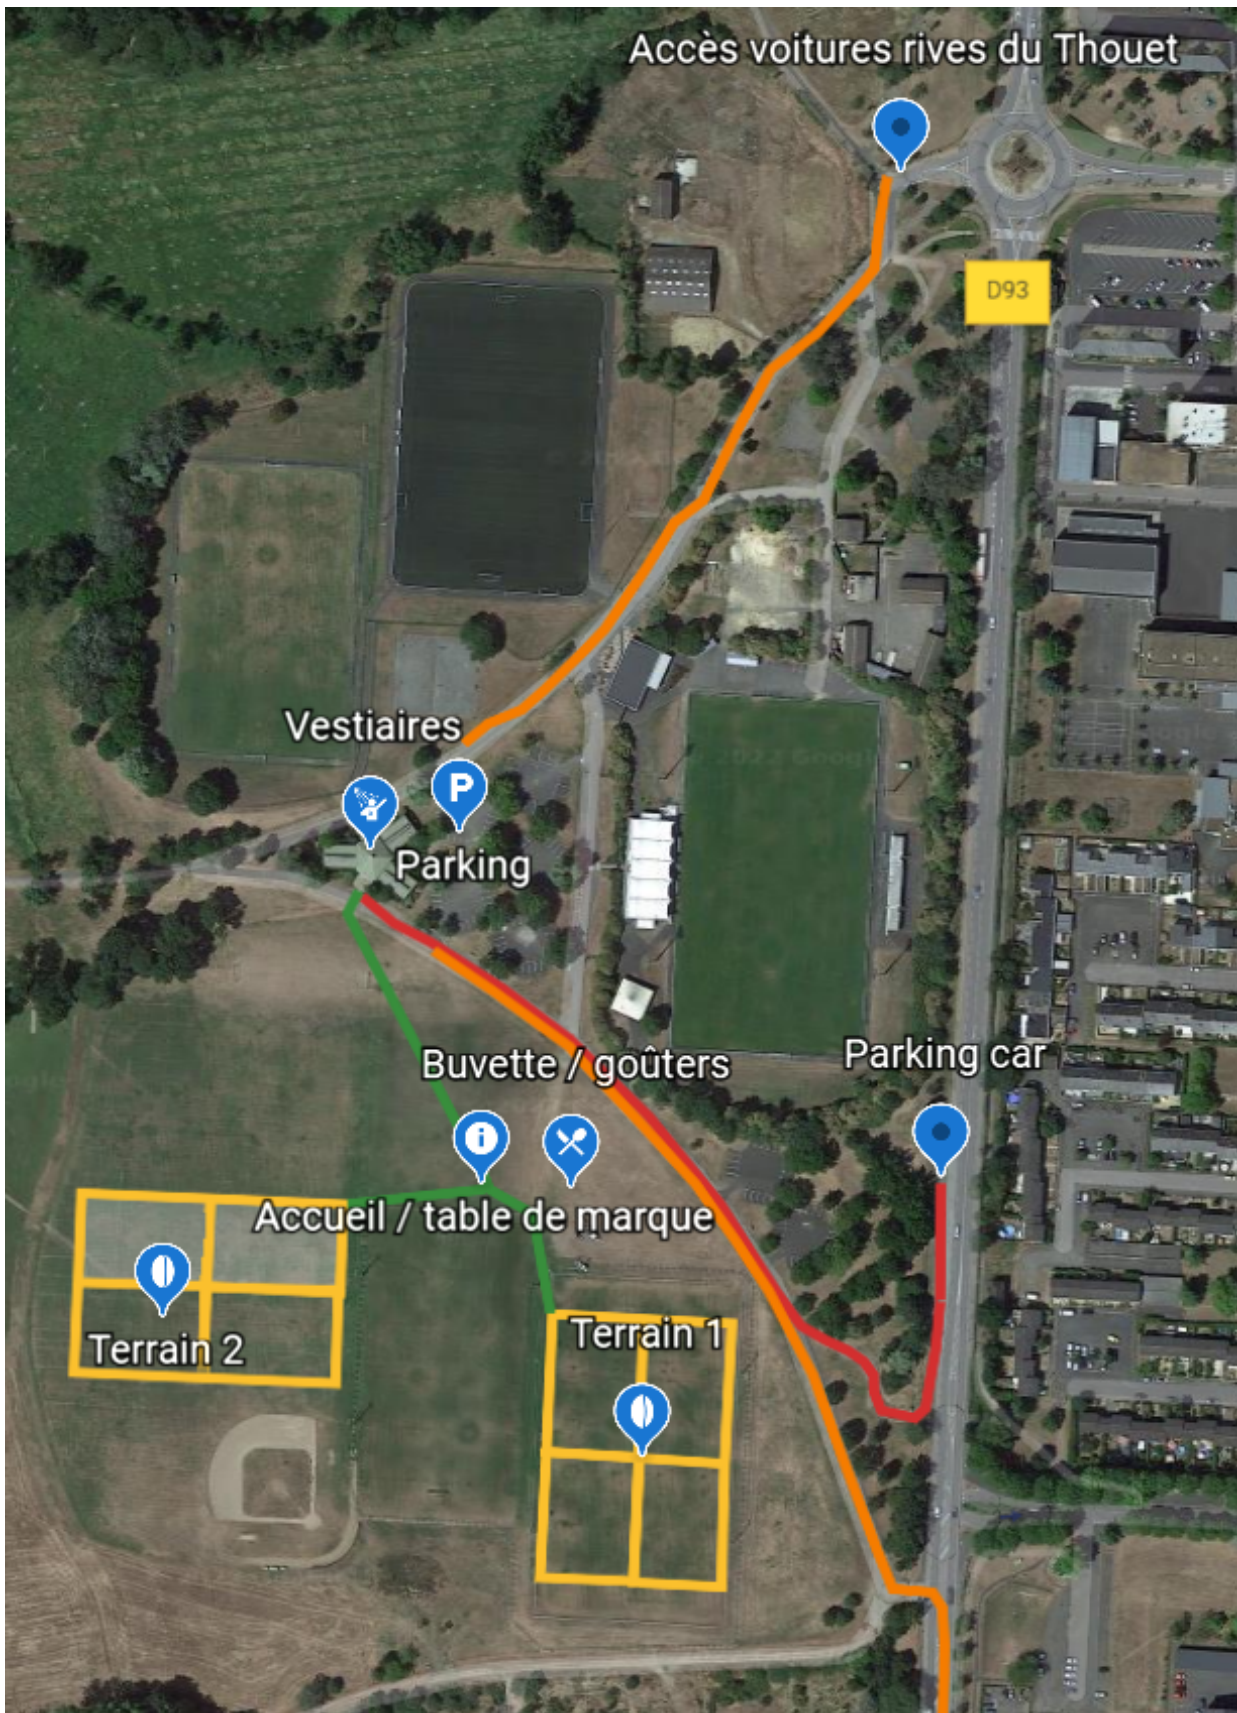

Xavier - Coordinateur tournoi : 06 05 32 37 97

Julien Menerath - Président Saumur Rugby : 06 69 75 79 20

ACCÈS GÉNÉRAL

TOURNOI DES JEUNES POUSSES

PLAN DU SITE

⚠ Pour les groupes arrivant en car, ils doivent être garés au point "Parking car" en dehors du complexe des rives du Thouet et laisser les joueurs rejoindre le site du tournoi à pied par le chemin rouge

TOURNOI DES JEUNES POUSSÉS

PROGRAMME

- 10H15** Accueil des clubs au stade des rives du Thouet : **RDV au point d'accueil, une clef pour un vestiaire attitré vous sera confiée**
- 11H00** Début des matchs de la matinée
- 12H30** Fin des matchs de la matinée
- 12H35 - 13H35** Pause déjeuner
- 13H40** Début des matchs de l'après-midi
- 16H00** Fin des matchs de l'après-midi
- 16H15** Remise des médailles et goûter